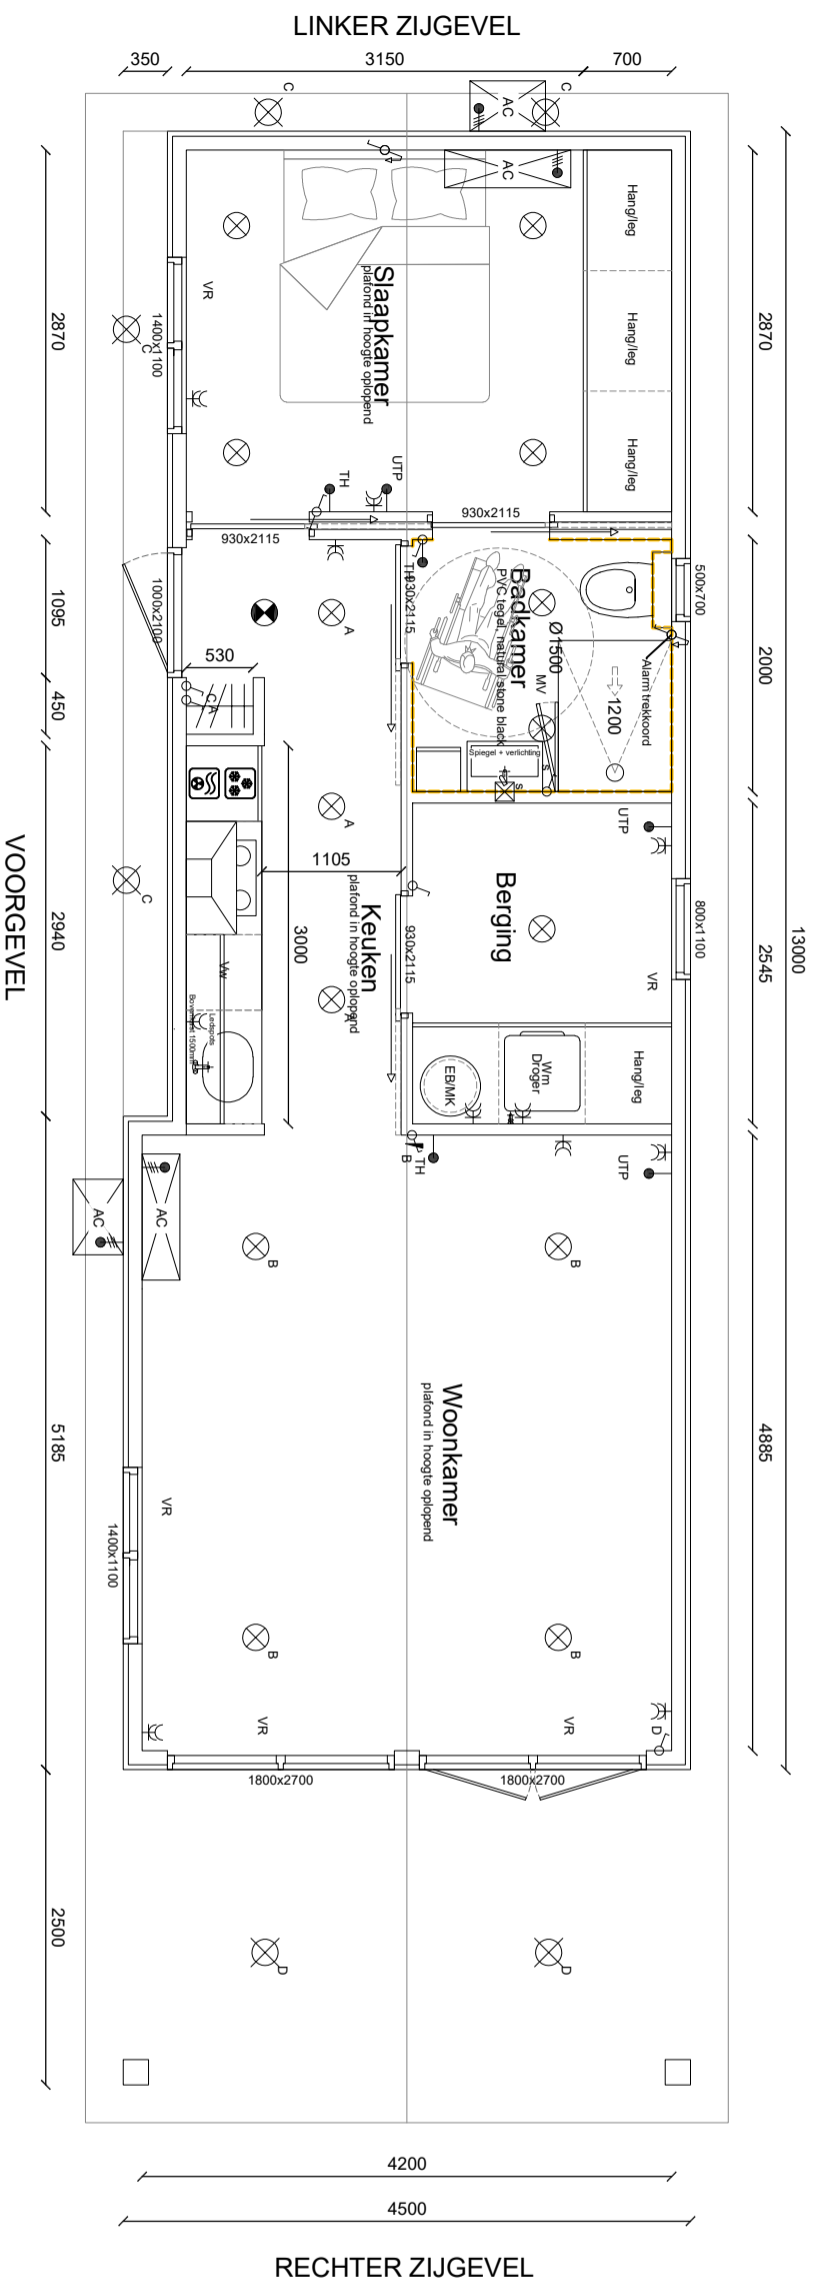

LINGER ZIJGEVEL

ACHTERGEVEL

RECHTER ZIJGEVEL

VOORGEVEL

ACHTERGEVEL

RECHTER ZIJGEVEL

Isolatie:

Verwarming	Elect. Bo met IR vw plafond panelen
Vloer	PIR 60mm
Gevels	EPS 100mm
Dak	Natuurol 032 120mm

■ Type:	_____	Versie: 1
■ Dhalia	_____	
■ Projectnaam:	_____	
■ Hunneman	_____	
■ Project adres:	_____	
■ Projectadres	_____	
Datum:	16/09/20	■ Projectnummer:
Schaal:	1:60	1019
Formaat:	A3	